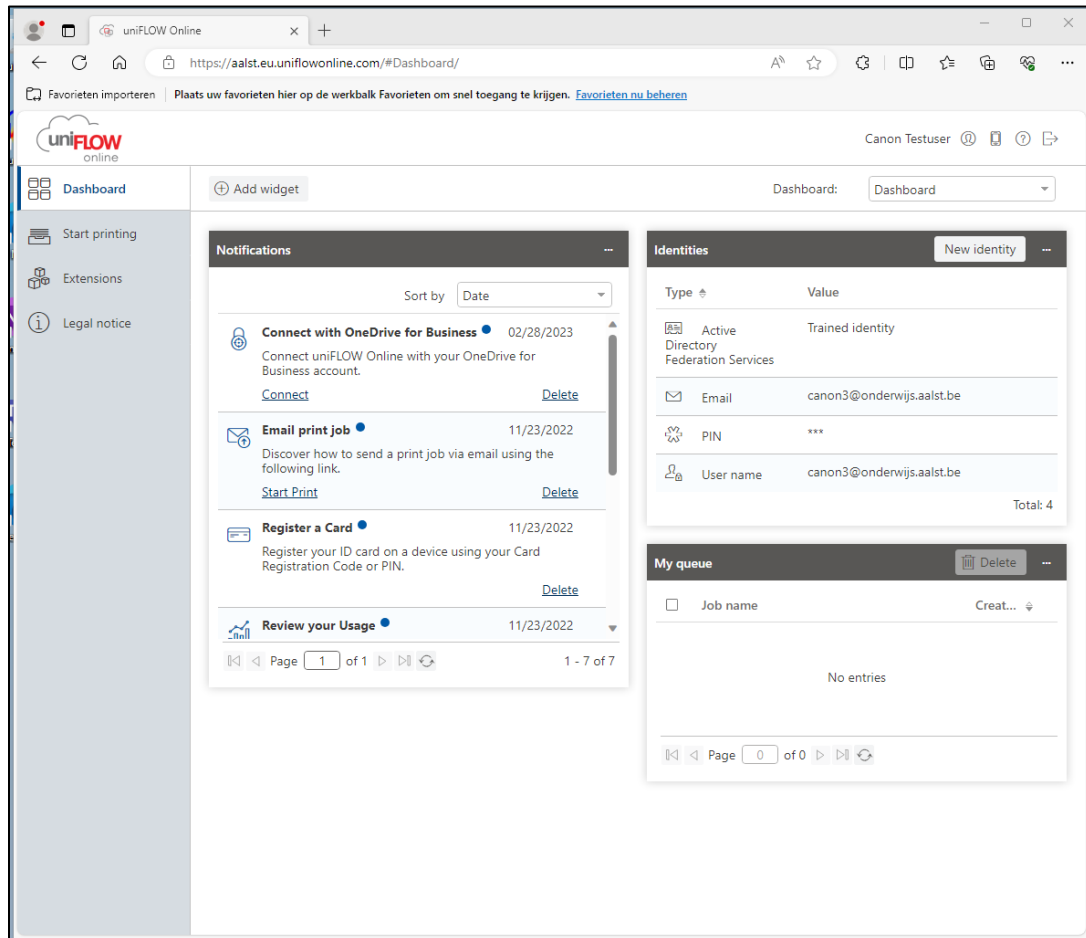

- Om verder te gaan moet je aanmelden bij uniFLOW Online met jouw Microsoft 365-account. Je krijgt twee opties:
  - Optie **1** : klik als werknemer bij stad Aalst onder de tekst **Login to uniFLOW Online** op de knop **Continue with Azure Aalst**.
  - Optie **2** : klik als leerling of leerkracht van een school in het stedelijk onderwijs Aalst onder de tekst **Login to uniFLOW Online** op **Continue with Azure Onderwijs Aalst**.
- Na het aanmelden krijg je het uniFLOW online dashboard te zien.