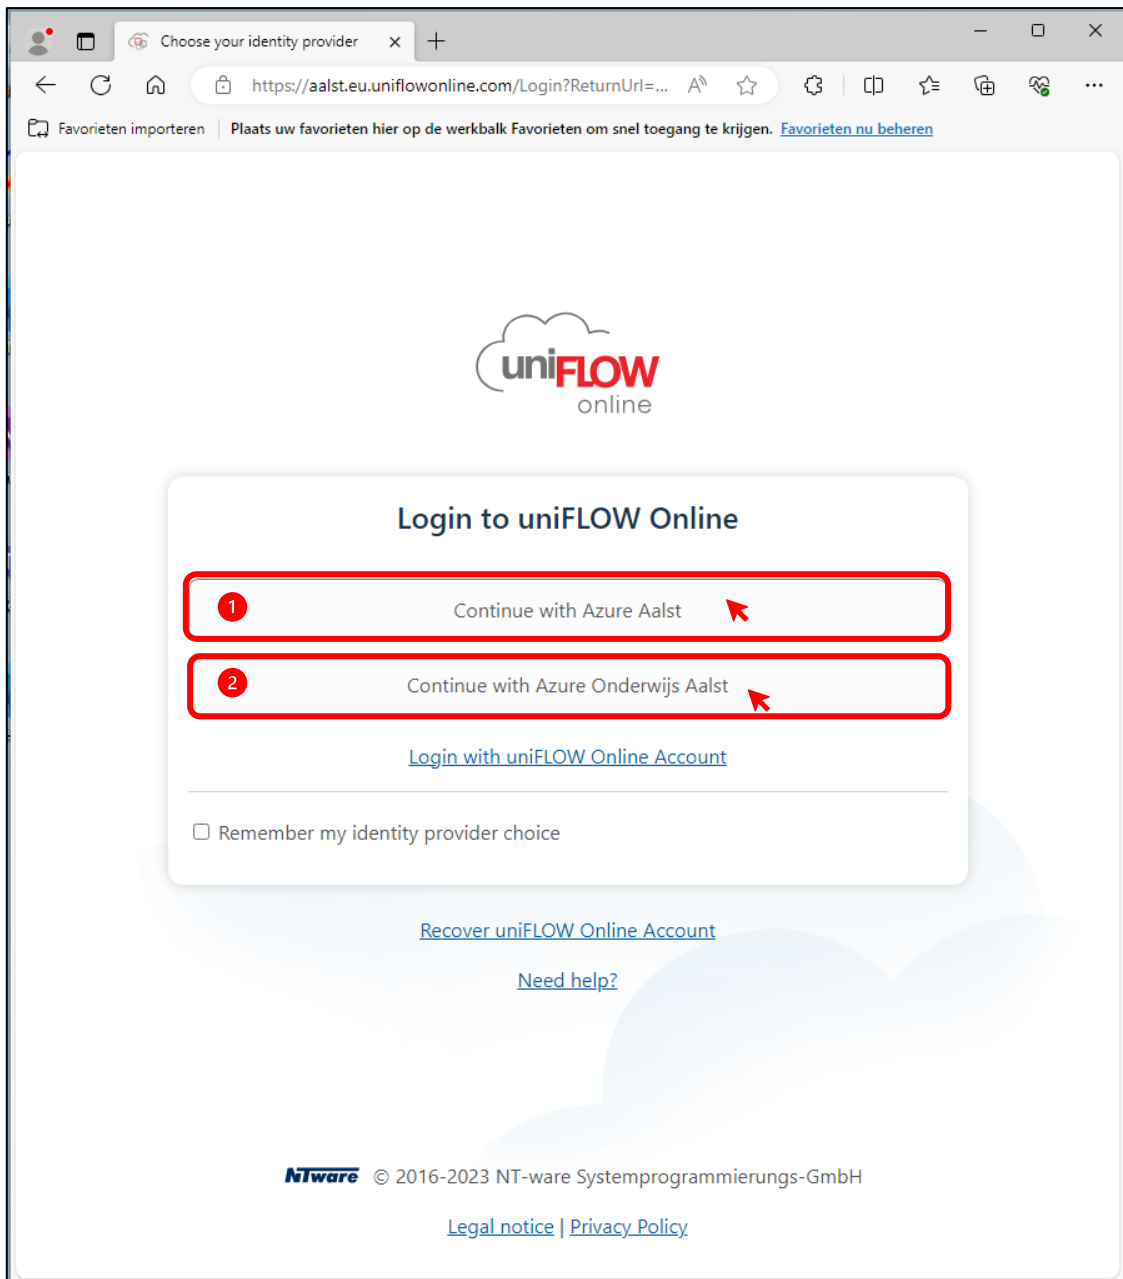

Jouw uniFLOW Online pincode opvragen

Om af te drukken op de kopieerapparaten moet je gebruik maken van een pincode. Je kan jouw pincode steeds gaan raadplegen door aan te melden bij uniFLOW Online.

Om aan te melden bij uniFLOW Online, doe je het volgende:

- Open via jouw browser (internetprogramma) het websiteadres:
  <https://aalst.eu.uniflowonline.com>.